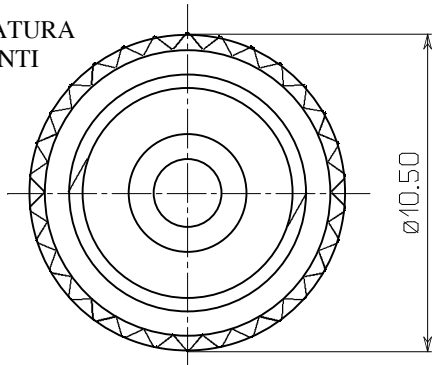

Tav. N°
C

ZIGRINATURA
N°30 DENTI

SEZ. A:A

FILETTATURA $\frac{1}{2}$
PRINCIPI $\frac{1}{2}$ PASSO

$\varnothing 7.00 \pm 0.10$
 $\varnothing 7.90 \pm 0.10$

**ORIGINAL IN
RED**

CONFORME ALLE NORME ISO-594

DIMENSIONAL TOLERANCES
ACCORDING TO EN 20286
(ISO 286)

SCALE
SCALA

4:1

33628503L

A 9700650000
B 9700600300

TERLUX
2802 HD
SINKRAL
L 322

ABS
ABS

+2% Col. BIANCO
Cod. 9780030000
17178 BIANCO

EN 20286	Js 01	Js 4	Js 9	Js 14
	Js 0	Js 5	Js 10	Js 15
	Js 1	Js 6	Js 11	Js 16
	Js 2	Js 7	Js 12	Js 17
	Js 3	Js 8	Js 13	

DATE
DATA
25/01/2008

CHECKED - VISTO
CHANGED FROM - MODIFICHE

ARTICLE DESCRIPTION
DESCRIZIONE
**TAPPO ABS BIANCO
LUER LOCK MASCHIO**

DRAWING CODE
NR. STAMPO

**336-2L
ABS-W**