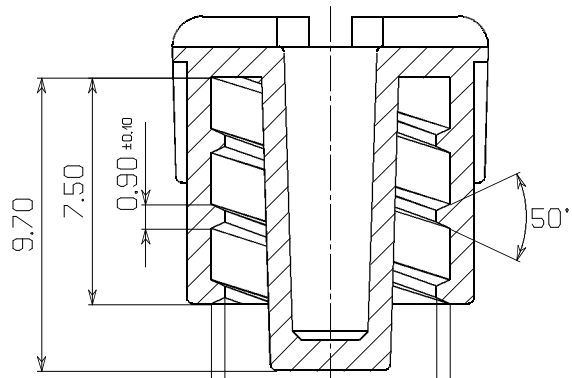

Tav. N°
C

ZIGRINATURA
N°30 DENTI

SEZ. A:A

FILETTATURA $\frac{1}{2}$
PRINCIPI $\frac{1}{2}$ PASSO

$\varnothing 7.00 \pm 0.10$
 $\varnothing 7.90 \pm 0.10$

**ORIGINAL IN
RED**

CONFORME ALLE NORME ISO-594

DIMENSIONAL TOLERANCES
ACCORDING TO EN 20286
(ISO 286)

SCALE
SCALA

4:1

33628503L

A 9700650000
B 9700600300

TERLUX
2802 HD
SINKRAL
L 322

ABS
ABS

+2% Col. BIANCO
Cod. 9780030000
17178 BIANCO

EN 20286	Js 01	Js 4	Js 9	Js 14
	Js 0	Js 5	Js 10	Js 15
	Js 1	Js 6	Js 11	Js 16
	Js 2	Js 7	Js 12	Js 17
	Js 3	Js 8	Js 13	

DATE
DATA
25/01/2008

CHECKED - VISTO
CHANGED FROM - MODIFICHE

ARTICLE DESCRIPTION
DESCRIZIONE
**TAPPO ABS BIANCO
LUER LOCK MASCHIO**

DRAWING CODE
NR. STAMPO

**336-2L
ABS-W**