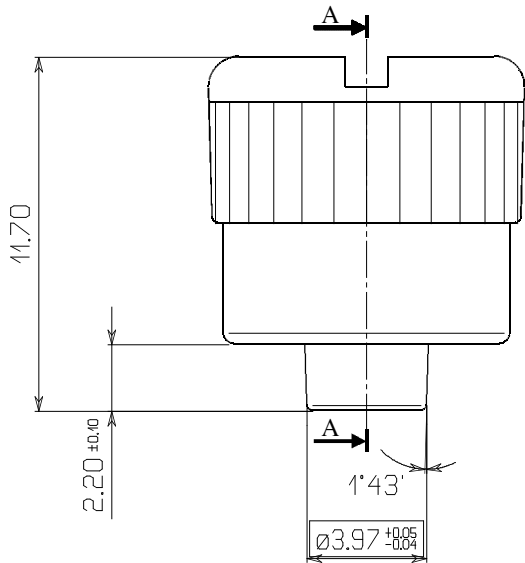

Tav. N°
C

ZIGRINATURA
N°30 DENTI

SEZ. A:A

FILETTATURA $\frac{1}{2}$
PRINCIPI $\frac{1}{2}$ PASSO

$\varnothing 7.00 \pm 0.10$
 $\varnothing 7.90 \pm 0.10$

**ORIGINAL IN
RED**

CONFORME ALLE NORME ISO-594

DIMENSIONAL TOLERANCES
ACCORDING TO EN 20286
(ISO 286)

SCALE
SCALA

4:1

33628503L

A 9700650000
B 9700600300

TERLUX
2802 HD
SINKRAL
L 322

ABS
ABS

+2% Col. BIANCO
Cod. 9780030000
17178 BIANCO

EN 20286	Js 01	Js 4	Js 9	Js 14
	Js 0	Js 5	Js 10	Js 15
	Js 1	Js 6	Js 11	Js 16
	Js 2	Js 7	Js 12	Js 17
	Js 3	Js 8	Js 13	

DATE
DATA
25/01/2008

CHECKED - VISTO
CHANGED FROM - MODIFICHE

ARTICLE DESCRIPTION
DESCRIZIONE
**TAPPO ABS BIANCO
LUER LOCK MASCHIO**

DRAWING CODE
NR. STAMPO

**336-2L
ABS-W**