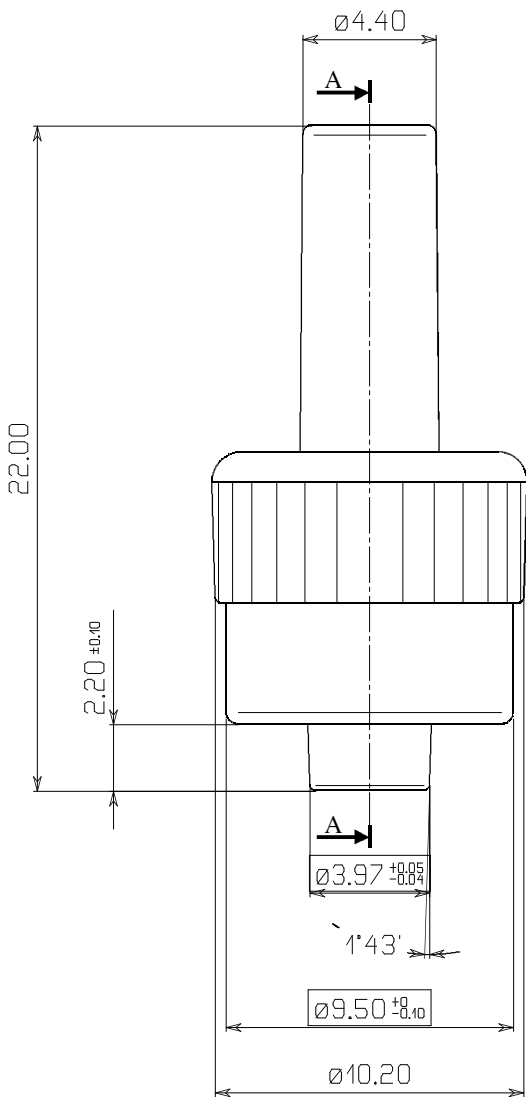

Tav. N°
C

ZIGRINATURA
N°30 DENTI

**ORIGINAL IN
RED**

CONFORME ALLA NORMA ISO-594

DIMENSIONAL TOLERANCES
ACCORDING TO EN 20286
(ISO 286)

SCALE
SCALA

4:1

EN 20286	Js 01	Js 4	Js 9	Js 14
	Js 0	Js 5	Js 10	Js 15
	Js 1	Js 6	Js 11	Js 16
	Js 2	Js 7	Js 12	Js 17
	Js 3	Js 8	Js 13	

DATE
DATA
25/01/2008

CHECKED - VISTO *[Signature]*
CHANGED FROM - MODIFICHE *[Signature]*

ARTICLE DESCRIPTION
DESCRIZIONE
**RACCORDO $\varnothing 2.2$
LUER LOCK MASCHIO**

DRAWING CODE
NR. STAMPO
455L

ITEM	ARTICLE CODE	MATERIAL CODE	TITLE	MATERIAL OR TITLE	NOTE
	45508500L	9700650000	TERLUX 2802 HD	ABS	