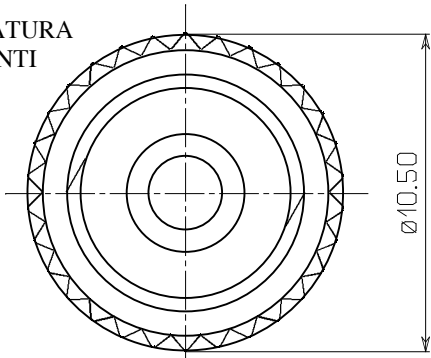

Tav. N°
C

ZIGRINATURA
N°30 DENTI

**ORIGINAL IN
RED**

CONFORME ALLA NORMA ISO-594

DIMENSIONAL TOLERANCES
ACCORDING TO EN 20286
(ISO 286)

SCALE
SCALA

4:1

EN 20286	Js 01	Js 4	Js 9	Js 14
	Js 0	Js 5	Js 10	Js 15
	Js 1	Js 6	Js 11	Js 16
	Js 2	Js 7	Js 12	Js 17
	Js 3	Js 8	Js 13	

DATE
DATA
25/01/2008

CHECKED - VISTO *[Signature]*
CHANGED FROM - MODIFICHE *[Signature]*

ARTICLE DESCRIPTION
DESCRIZIONE
**RACCORDO $\varnothing 2.2$
LUER LOCK MASCHIO**

DRAWING CODE
NR. STAMPO
455L

ITEM	ARTICLE CODE	MATERIAL CODE	TITLE	MATERIAL OR TITLE	NOTE
	45508500L	9700650000	TERLUX 2802 HD	ABS	