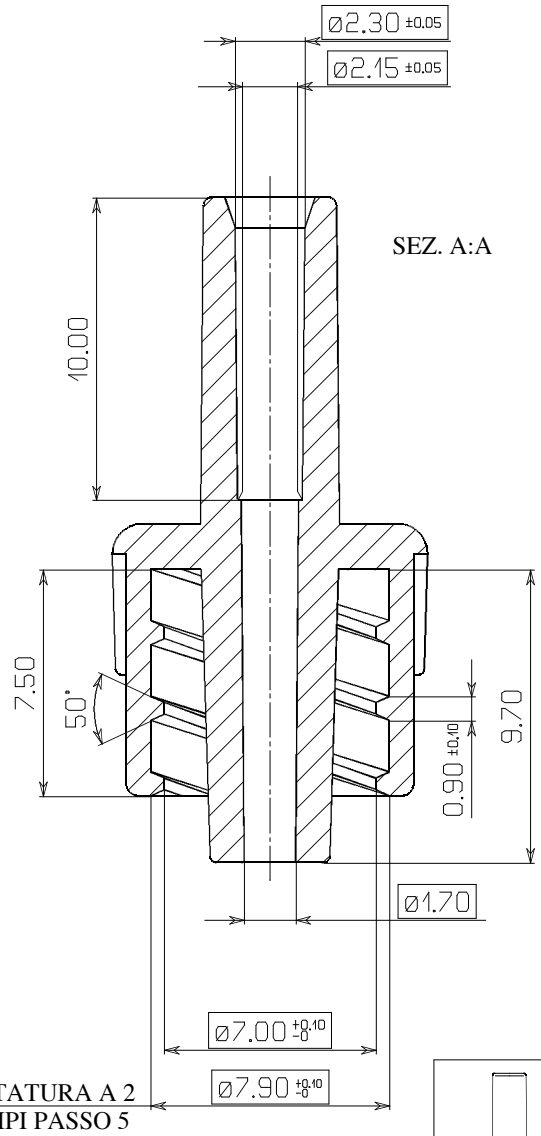

Tav. N°
C

ZIGRINATURA
N°30 DENTI

**ORIGINAL IN
RED**

CONFORME ALLA NORMA ISO-594

DIMENSIONAL TOLERANCES
ACCORDING TO EN 20286
(ISO 286)

SCALE
SCALA

4:1

EN 20286	Js 01	Js 4	Js 9	Js 14
	Js 0	Js 5	Js 10	Js 15
	Js 1	Js 6	Js 11	Js 16
	Js 2	Js 7	Js 12	Js 17
	Js 3	Js 8	Js 13	

DATE
DATA
25/01/2008

CHECKED - VISTO *[Signature]*
CHANGED FROM - MODIFICHE *[Signature]*

ARTICLE DESCRIPTION
DESCRIZIONE
**RACCORDO $\varnothing 2.2$
LUER LOCK MASCHIO**

DRAWING CODE
NR. STAMPO
455L

ITEM	ARTICLE CODE	MATERIAL CODE	TITLE	MATERIAL OR TITLE	NOTE
	45508500L	9700650000	TERLUX 2802 HD	ABS	