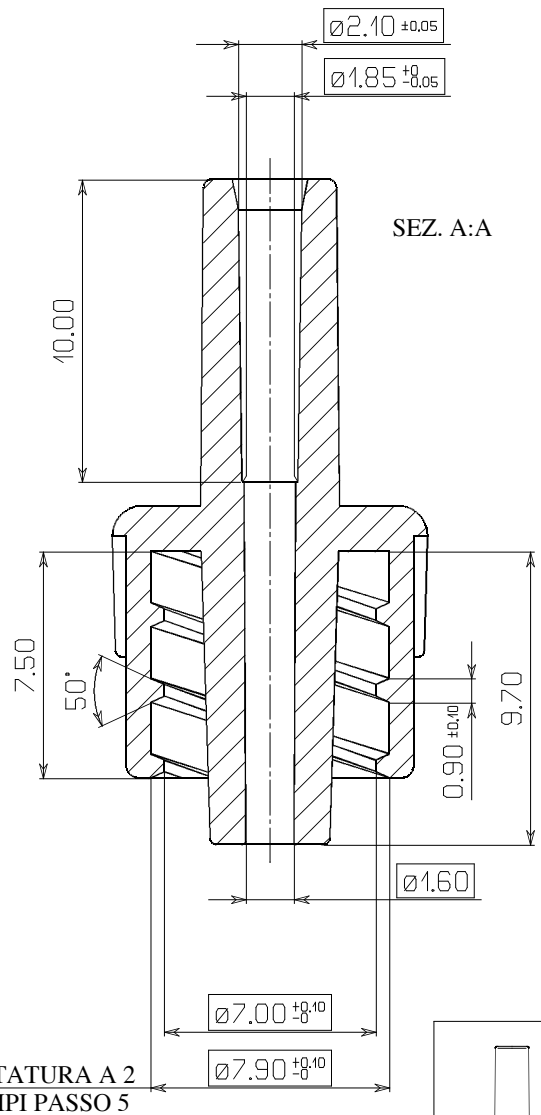

Tav. N°  
**C**

ZIGRINATURA  
N°30 DENTI

**ORIGINAL IN  
RED**

CONFORME ALLA NORMA ISO-594

DIMENSIONAL TOLERANCES  
ACCORDING TO EN 20286  
(ISO 286)

SCALE  
SCALA

4:1

EN 20286	Js 01	Js 4	Js 9	Js 14
	Js 0	Js 5	Js 10	Js 15
	Js 1	Js 6	Js 11	Js 16
	Js 2	Js 7	Js 12	Js 17
	Js 3	Js 8	Js 13	

DATE  
DATA  
25/01/2008

CHECKED - VISTO

CHANGED FROM - MODIFICHE

ITEM	ARTICLE CODE	MATERIAL CODE	TITLE	MATERIAL OR TITLE	NOTE
	51808500L	9700650000	TERLUX 2802 HD	ABS	

ARTICLE DESCRIPTION  
DESCRIZIONE

**RACCORDO  $\varnothing 1.90 \div \varnothing 2.0$   
LUER LOCK MASCHIO**

DRAWING CODE  
NR. STAMPO

518L