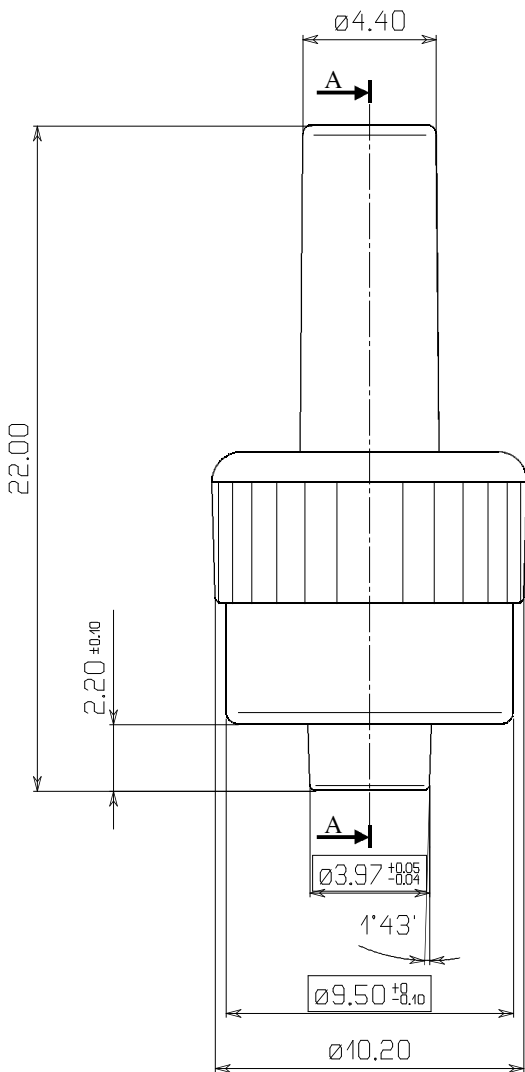

Tav. N°  
**C**

ZIGRINATURA  
N°30 DENTI

**ORIGINAL IN  
RED**

CONFORME ALLA NORMA ISO-594

DIMENSIONAL TOLERANCES  
ACCORDING TO EN 20286  
(ISO 286)

SCALE  
SCALA

4:1

EN 20286	Js 01	Js 4	Js 9	Js 14
	Js 0	Js 5	Js 10	Js 15
	Js 1	Js 6	Js 11	Js 16
	Js 2	Js 7	Js 12	Js 17
	Js 3	Js 8	Js 13	

DATE  
DATA  
25/01/2008

CHECKED - VISTO

CHANGED FROM - MODIFICHE

ITEM	ARTICLE CODE	MATERIAL CODE	TITLE	MATERIAL OR TITLE	NOTE
	51808500L	9700650000	TERLUX 2802 HD	ABS	

ARTICLE DESCRIPTION  
DESCRIZIONE

**RACCORDO  $\varnothing 1.90 \div \varnothing 2.0$   
LUER LOCK MASCHIO**

DRAWING CODE  
NR. STAMPO

518L