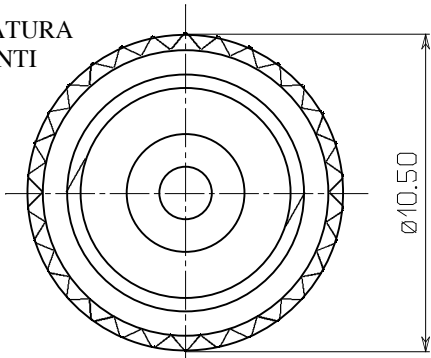

Tav. N°  
**C**

ZIGRINATURA  
N°30 DENTI

**ORIGINAL IN  
RED**

CONFORME ALLA NORMA ISO-594

DIMENSIONAL TOLERANCES  
ACCORDING TO EN 20286  
(ISO 286)

SCALE  
SCALA

4:1

EN 20286	Js 01	Js 4	Js 9	Js 14
	Js 0	Js 5	Js 10	Js 15
	Js 1	Js 6	Js 11	Js 16
	Js 2	Js 7	Js 12	Js 17
	Js 3	Js 8	Js 13	

DATE  
DATA  
25/01/2008

CHECKED - VISTO

CHANGED FROM - MODIFICHE

ITEM	ARTICLE CODE	MATERIAL CODE	TITLE	MATERIAL OR TITLE	NOTE
	51808500L	9700650000	TERLUX 2802 HD	ABS	

ARTICLE DESCRIPTION  
DESCRIZIONE

**RACCORDO  $\varnothing 1.90 \div \varnothing 2.0$   
LUER LOCK MASCHIO**

DRAWING CODE  
NR. STAMPO

518L